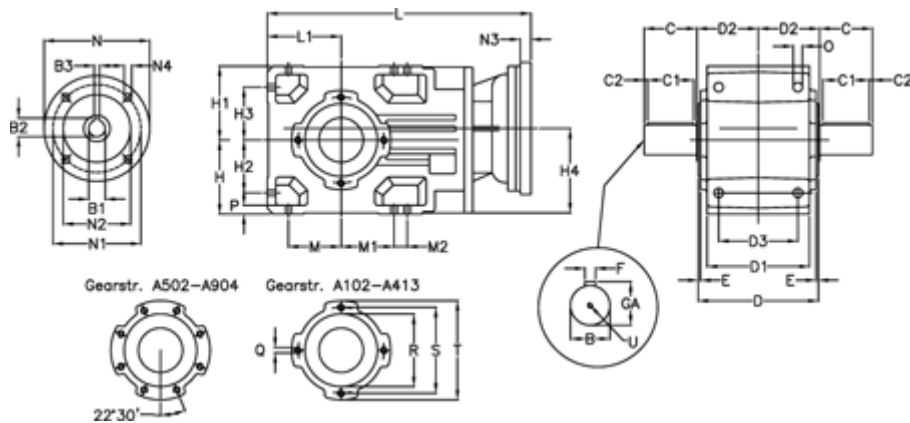

Article number: 296003500702245
 Description: Bevel helical gearbox
 A352UD-7-P112B5

Measures

B = 40	D1 = 166	H1 = 100	M2 = 11	Q = M10x17
B1 = 28	D2 = 89	H2 = 73.0	N = 250	R = 110
B2 = 31.3	D3 = 135	H3 = 73.0	N1 = 215	S = 130
B3 = 8	Description = A352 UD-xx P112 B5	H4 = 114.0	N2 = 180	T = 150
C = 70	E = 3.5	L = 389.0	N3 = 5	U = M12x28
C1 = 60	F = 12	L1 = 100	N4 = M12x16	
C2 = 5.0	GA = 43.0	M = 73.0	O = 12.0	
D = 173	H = 100	M1 = 73.0	P = 11	